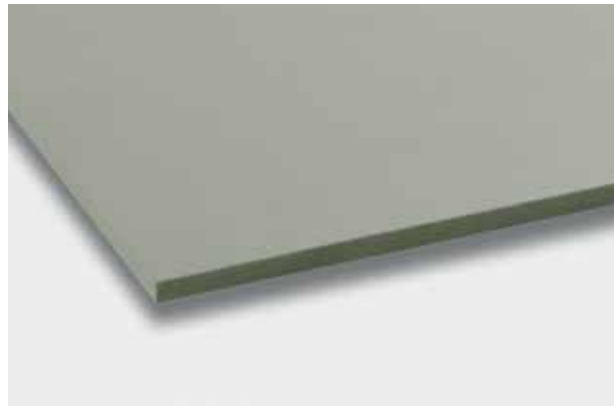

CEIBRIT Fasādes apdares plāksnes

Cembrit Solid

Visintensīvākā krāsu gamma radīta ar
masā krāsotu bāzes plāksni un atbilstošu krāsojumu.

Produkta apraksts

Cembrit Solid plākšņu īpatnība ir tāda, ka tās ir vienā krāsā viendabīgas visā plākšnes biezumā. Katra no bāzes plākšņu pamatkrāsām ir saskaņota ar necaurspīdīgi krāsotu virsmu košās un dzīvespriecīgās krāsās.

Tas nozīmē, ja izvēlaties Cembrī Solid plākšnes, lai fasādei piešķirtu īpašu krāsu, katrai plākšnei šī krāsa būs uz ikvienas virsmas un malas, un tā pati krāsa būs arī uz visu izgriezumu vai urbumu malām.

Tehniskie dati

Caurkrāsots	Jā
Krāsots	Jā
Pieejamās krāsas	Standarta - 16 gab.
Izmēri, mm*	1192 x 2500 x 8 1192 x 3050 x 8
Svars (kg/m ²)	15.7 kg

* iespējams piegādāt jau rūpniecā pēc izmēra sazāģētas plāksnes