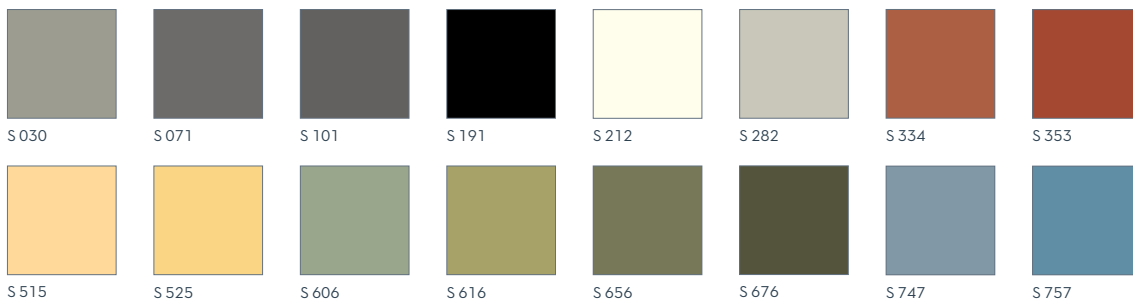

CEIBRIT Fasādes apdares plāksnes

Cembrit Solid

Visintensīvākā krāsu gamma radīta ar
masā krāsotu bāzes plāksni un atbilstošu krāsojumu.

Produkta apraksts

Cembrit Solid plākšņu īpatnība ir tāda, ka tās ir vienā krāsā viendabīgas visā plākšnes biezumā. Katra no bāzes plākšņu pamatkrāsām ir saskaņota ar necaurspīdīgi krāsotu virsmu košās un dzīvespriecīgās krāsās.

Tas nozīmē, ja izvēlaties Cembrī Solid plākšnes, lai fasādei piešķirtu īpašu krāsu, katrai plākšnei šī krāsa būs uz ikvienas virsmas un malas, un tā pati krāsa būs arī uz visu izgriezumu vai urbumu malām.

Tehniskie dati

Caurkrāsots	Jā
Krāsots	Jā
Pieejamās krāsas	Standarta - 16 gab.
Izmēri, mm*	1192 x 2500 x 8 1192 x 3050 x 8
Svars (kg/m ²)	15.7 kg

* iespējams piegādāt jau rūpniecā pēc izmēra sazāģētas plāksnes

Krāsas

+ aptuveni 1000 NCS S krāsu paletes nokrāsas.
Parādītie krāsu paraugi var atšķirties no reālās krāsas.

CEMBRIT

ZULAK WOOD LATVIA

Cembrit
P.O. Box 46
Mineraalintie 1
08681 Lohja, Finland

Tel. +358 19 287 61
info@cembrit.fi
www.cembrit.fi