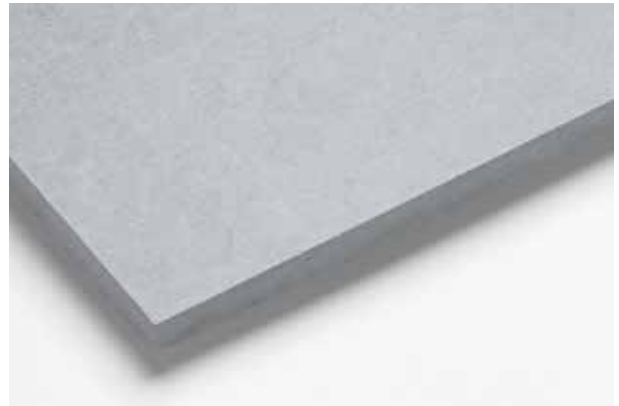

Tehniskie dati

Caurkrāsots	Jā
Krāsots	Nē
Pieejamās krāsas	11
Izmēri, mm	1192 x 2500 x 8 1192 x 3050 x 8
Svars (kg/m²)	13.6 kg

Krāsas

Parādītie krāsu paraugi var atšķirties no reālās krāsas.