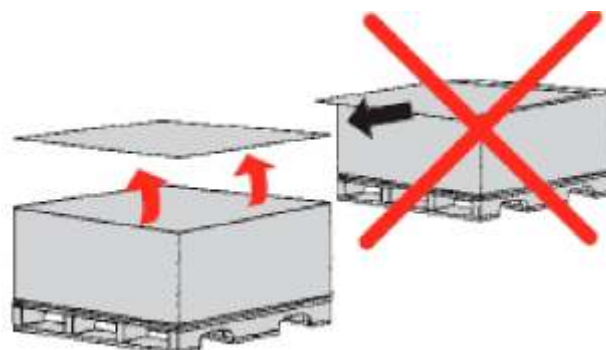

Ņemot nost no paletēm plāksnes, tās ir jāpaceļ. Plāksnes nedrīkst vilkt pa zemāk esošajām plāksnēm, pretējā gadījumā pastāv iespēja saskrāpēt vai citādi bojāt zemāk esošās plāksnes.