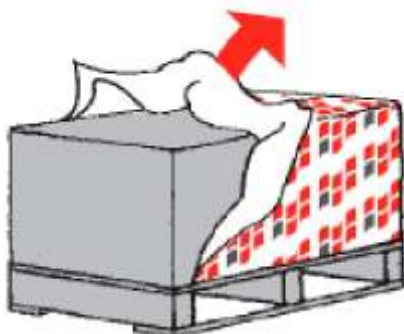

Plēves pārklājums ir paredzēts tikai aizsardzībai no putekļiem un laika apstākļu iedarbības un ir noņemams pēc piegādes būvobjektā.